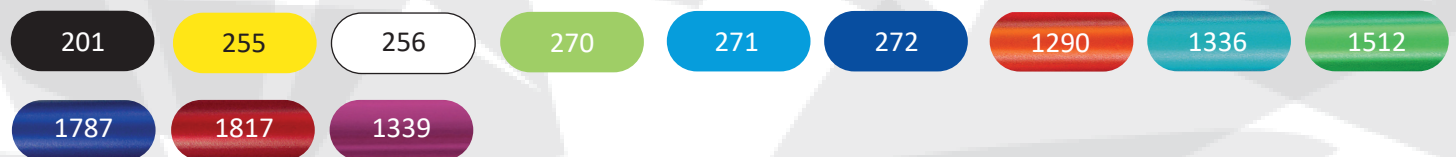

Schaft / barrel / corps

Clip / clip part / clip

45 x 5 mm 6 farbig / colour

38 x 7 mm 6 farbig / colour

25 x 6 mm 6 farbig / colour

55 x 23 mm 6 farbig / colour

Das Zeichen für echte Schweizer Produkte.

La marque du vrai produit suisse.