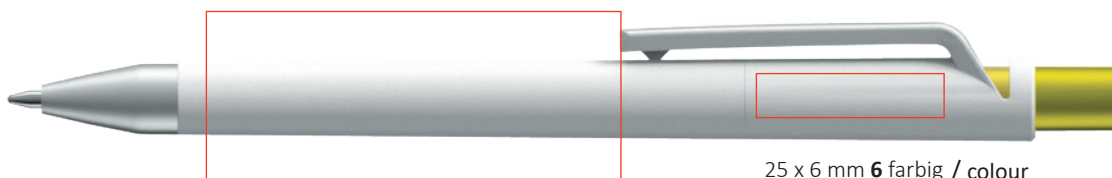

# SOLO Identity 3001

burger  
swiss  
pen®

### Material

Schaft: gefrostet,  
Clip: hochglanzpoliert,  
satinierte Metallspitze

### Mine

Bleifrei SGM PP/POM- DIN ISO 12757-2  
Schreibspitze: Edelstahl, Kugel TC M  
1,0 mm, schwarz oder blau schreibend,  
Schreiblänge gemäß ISZ Prüfspezifikation:  
bis 6000 m.

Schaft / barrel / corps

Clip / clip part / clip

45 x 5 mm 6 farbig / colour

38 x 7 mm 6 farbig / colour

25 x 6 mm 6 farbig / colour

55 x 23 mm 6 farbig / colour

Das Zeichen für echte Schweizer Produkte.

La marque du vrai produit suisse.